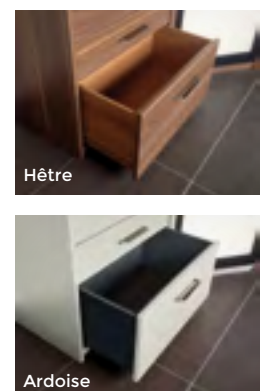

Finitions & Décors

Finitions Profils et Traverses

FIRST	CLASSIC	ÉLÉGANCE	STYLE	PROFIL 700	TOP 1000	TOP 7000
COULISSANT PIVOTANT	COULISSANT PIVOTANT	COULISSANT	COULISSANT	PIVOTANT	SUSPENDUE	SUSPENDUE
						
Argent satiné	Argent satiné	Argent satiné	Argent satiné	Argent satiné	Argent satiné	Argent satiné
Blanc laqué	Blanc laqué	Blanc laqué	Gris clair laqué		Blanc laqué	Blanc laqué
	Noir laqué	Noir laqué	Anthracite laqué	Noir laqué	Noir laqué	Noir laqué
Argent poli	Inox brossé			Inox brossé	Inox brossé	Inox brossé
Bronze poli						Granité noir

*sur tarif inox

Poignées & Boutons

 RÉF. 11 Finition nickel mat (entraxe 160 mm)	 RÉF. 12 Finition nickel mat (entraxe 342 mm)	 RÉF. 307 Finition alu mat (entraxe 224 mm)	 RÉF. 707 Finition chromé (entraxe 224 mm)	 RÉF. 900 Finition inox brossé (entraxe 160 mm)
 RÉF. 504 Finition alu mat (entraxe 128 mm)	 RÉF. 225 Finition alu mat, blanc, chromé et noir (entraxe 96 mm)	 RÉF. 755 Métal inox brossé	 RÉF. 321 Finition inox	 RÉF. 463 Finition alu mat

Tiroirs

Mélaminés DÉCOR Épaisseur 19 mm (sauf indication 19 ou 25 mm)

Mélaminés PREMIUM Épaisseur 19 mm

Bandeaux PVC EFFET CUIR

Verres LAQUÉS Épaisseur 4 mm

Verres LAQUÉS INCISÉS

Épaisseur 4mm

(incisions argentées tous les 250 mm face arrière)