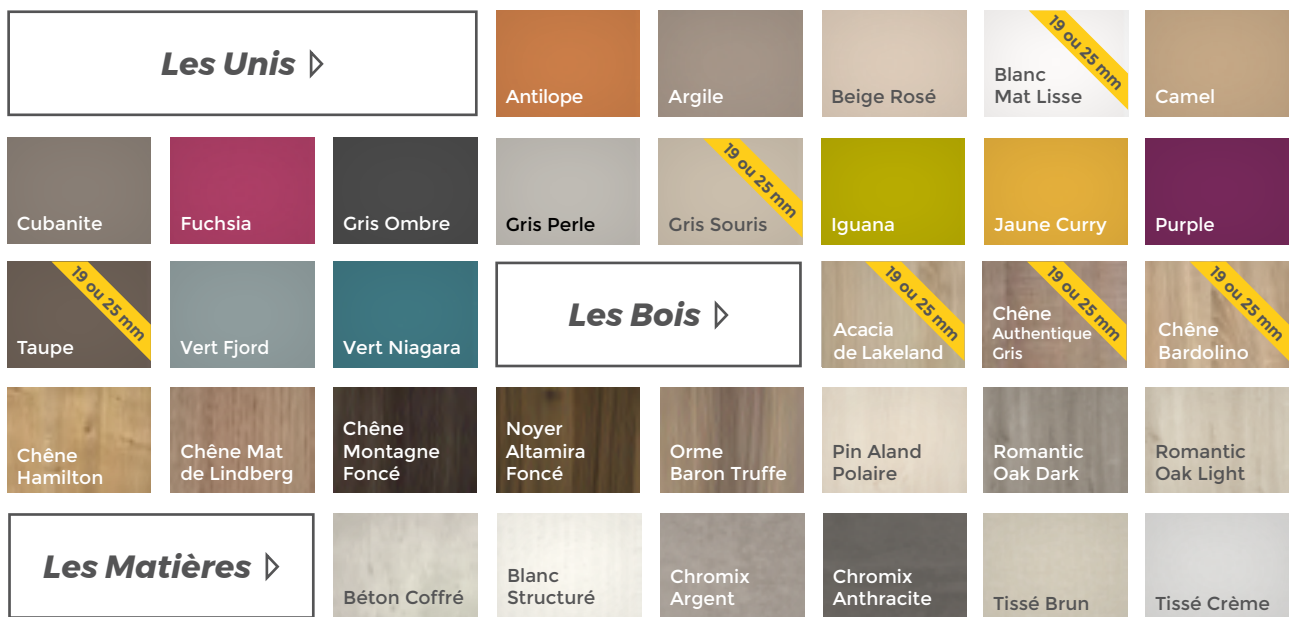

Mélaminés DÉCOR Épaisseur 19 mm (sauf indication 19 ou 25 mm)